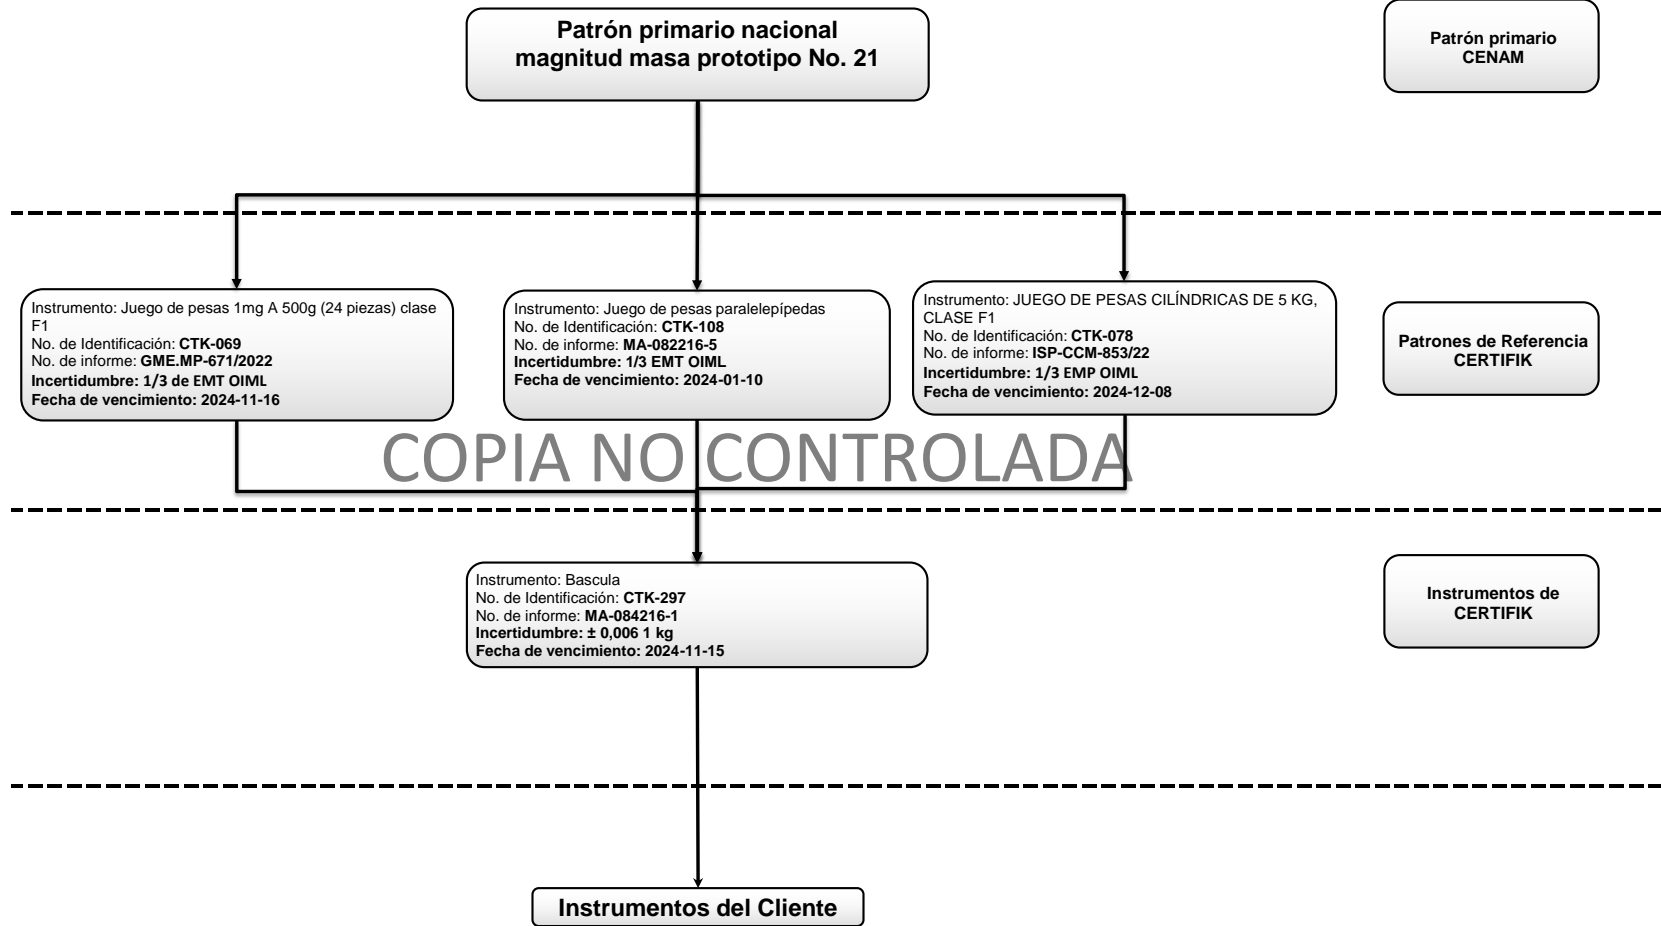

**PATRÓN DE REFERENCIA: Balanza**

**Patrón primario nacional  
magnitud masa prototipo No. 21**

**Patrón primario  
CENAM**

Instrumento: Juego de pesas 1mg A 500g (24 piezas) clase F1  
No. de Identificación: CTK-069  
No. de informe: GME.MP-671/2022  
Incertidumbre: 1/3 de EMT OIML  
Fecha de vencimiento: 2024-11-16

Instrumento: Juego de pesas paralelepípedas  
No. de Identificación: CTK-108  
No. de informe: MA-082216-5  
Incertidumbre: 1/3 EMT OIML  
Fecha de vencimiento: 2024-01-10

Instrumento: JUEGO DE PESAS CILÍNDRICAS DE 5 KG, CLASE F1  
No. de Identificación: CTK-078  
No. de informe: ISP-CCM-853/22  
Incertidumbre: 1/3 EMP OIML  
Fecha de vencimiento: 2024-12-08

**Patrones de Referencia  
CERTIFIK**

**COPIA NO CONTROLADA**

Instrumento: Balanza  
No. de Identificación: CTK-297  
No. de informe: MA-084216-1  
Incertidumbre: ± 0,006 1 kg  
Fecha de vencimiento: 2024-11-15